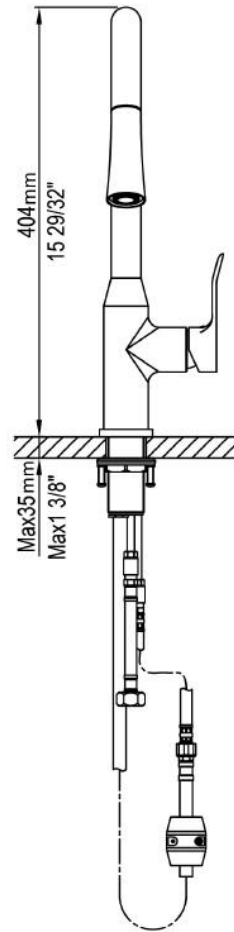

DIMENSIONS

Dawn®

AB53 3498C
AB53 3498BN