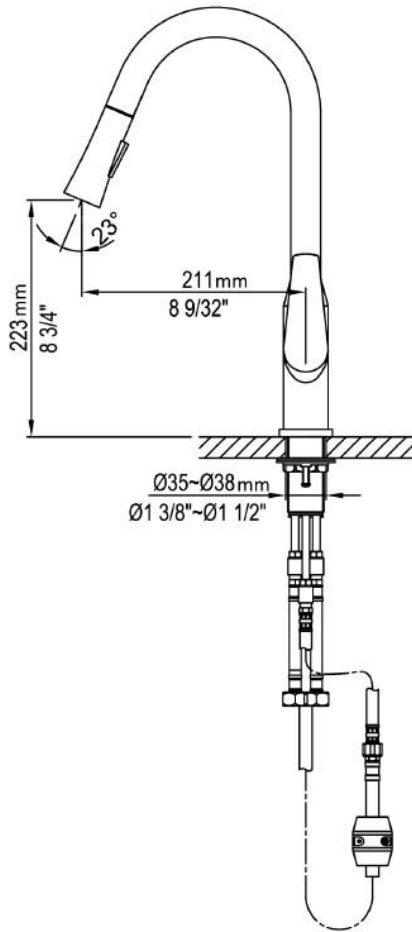

DIMENSIONS

Dawn®

AB53 3498C
AB53 3498BN