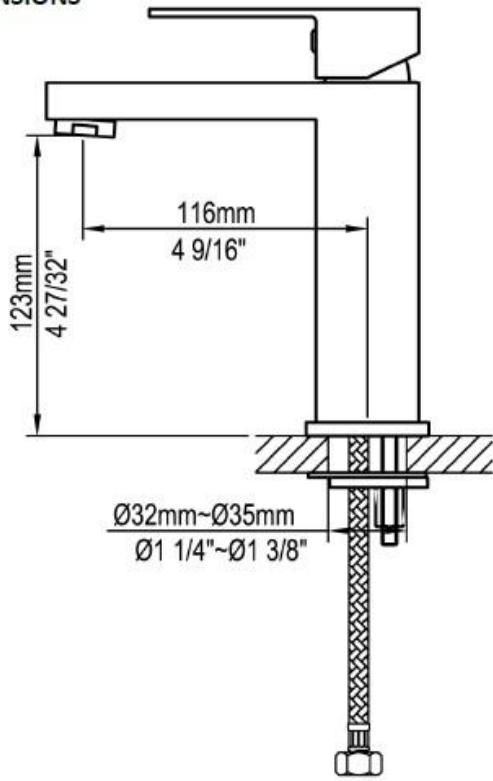

DIMENSIONS

*Dawn.*

**AB75 1229C/BN**